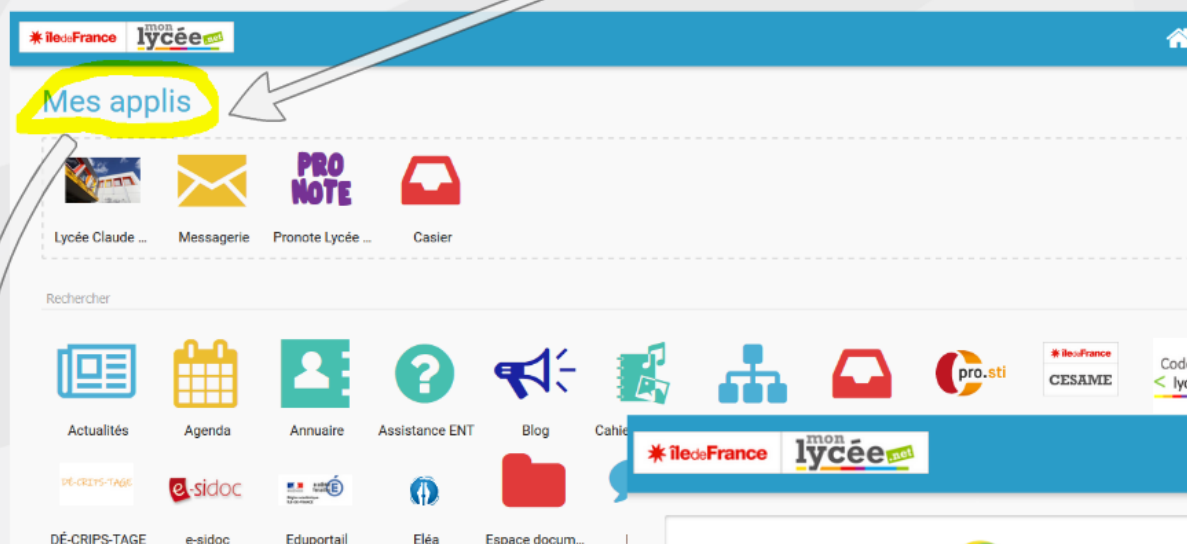

Vous êtes dans votre
espace ENT Mon
lycée.net

**Comment aller sur
Pronote ?**

Cliquez sur cet onglet

Vous trouverez l'application Pronote en VIOLET

Vous êtes automatiquement
connecté à votre compte

Pour faciliter l'accès ensuite vous pouvez mettre l'onglet Pronote dans "Mes Applis"