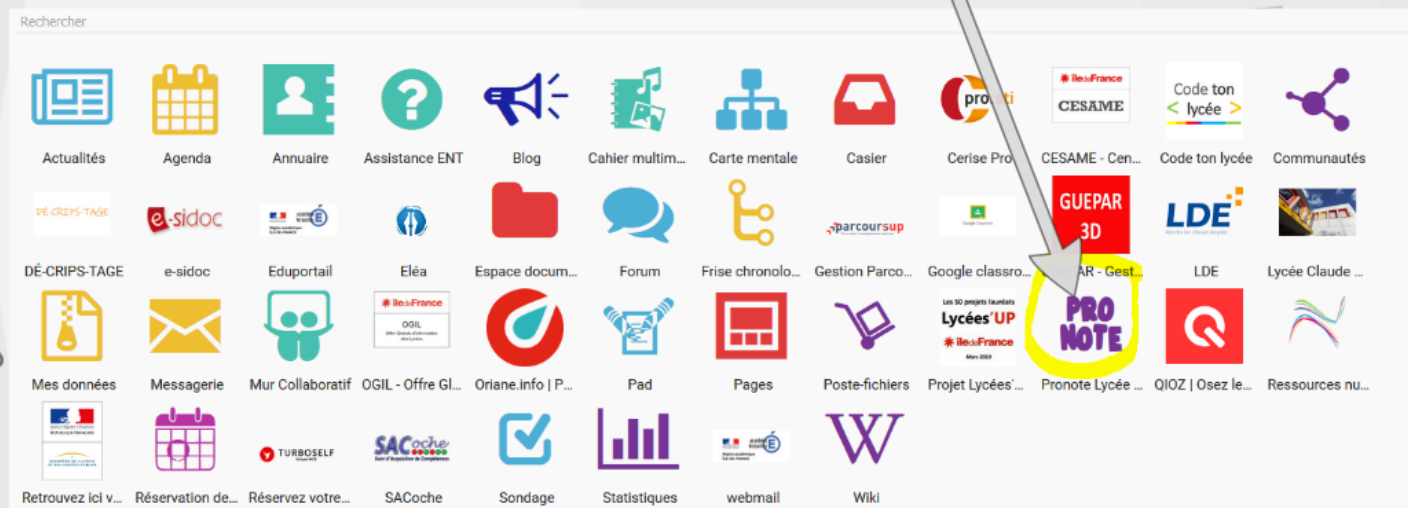

Vous êtes dans votre
espace ENT Mon
lycée.net

**Comment aller sur
Pronote ?**

Cliquez sur cet onglet

Vous trouverez l'application Pronote en VIOLET

Vous êtes automatiquement
connecté à votre compte

Pour faciliter l'accès ensuite vous pouvez mettre l'onglet Pronote dans "Mes Applis"